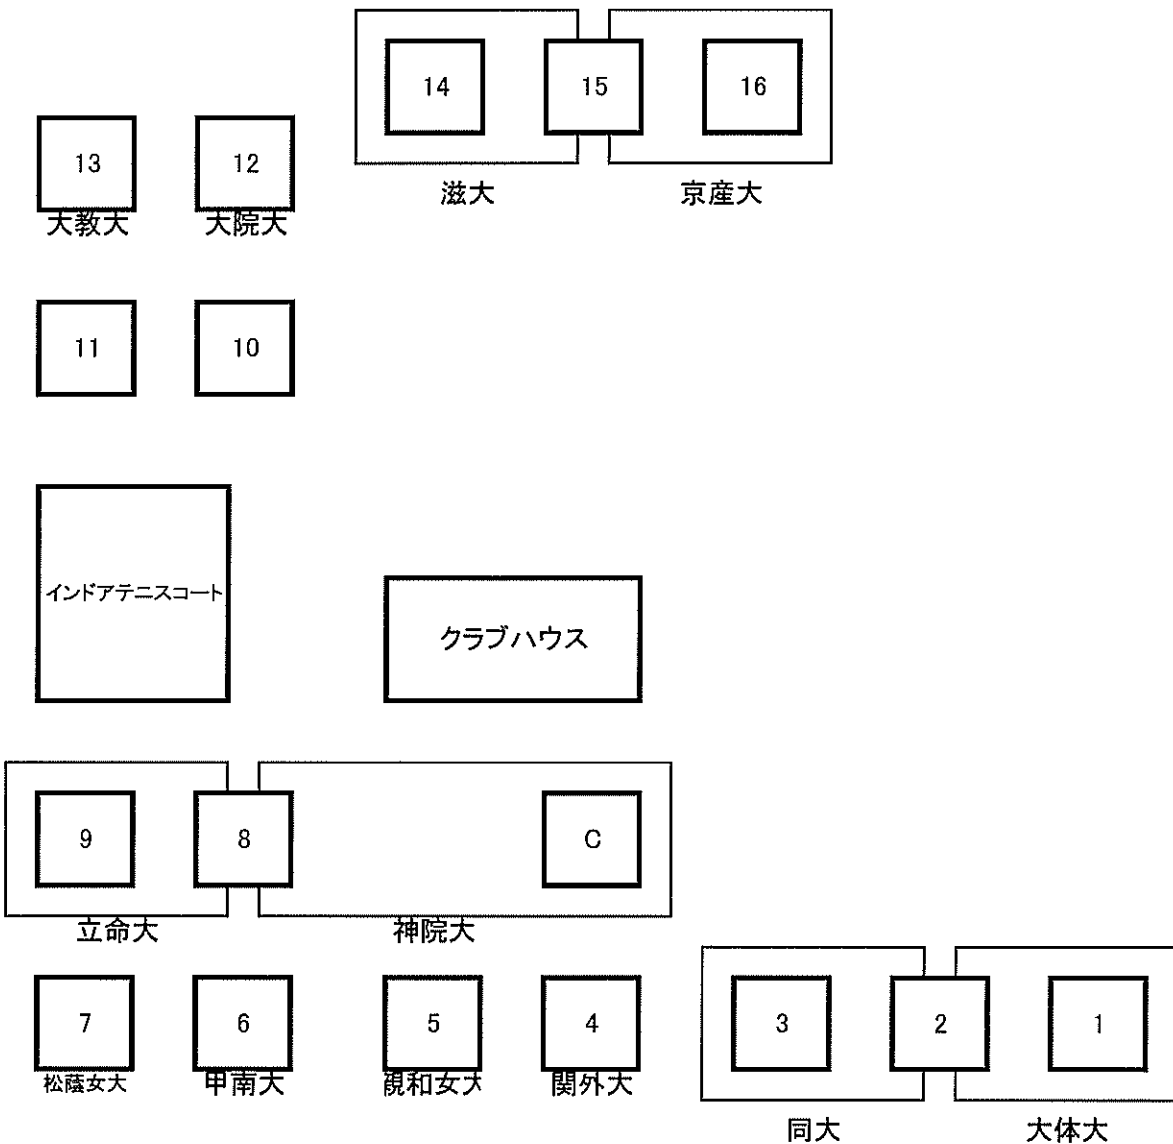

# 平成24年度 関西大学対抗テニスリーグ戦 (入替戦)

10月6日(土)

## <男子>

神院大 VS 立命大	コートNo. C.8.9	審判 滋大	& 京産大
大体大 VS 同大	コートNo. 1.2.3	審判 神院大	& 立命大
滋大 VS 京産大	コートNo. 14.15.16	審判 大体大	& 同大

## <女子>

関外大 VS 親和女大	コートNo. 4.5	審判 大院大	& 大教大
甲南大 VS 松蔭女大	コートNo. 6.7	審判 関外大	& 親和女大
大院大 VS 大教大	コートNo. 12.13	審判 甲南大	& 松蔭女大

### 朝のプラクティスコート(9:00~9:15)

※メインコートはC.1.4.6.12.14とします。